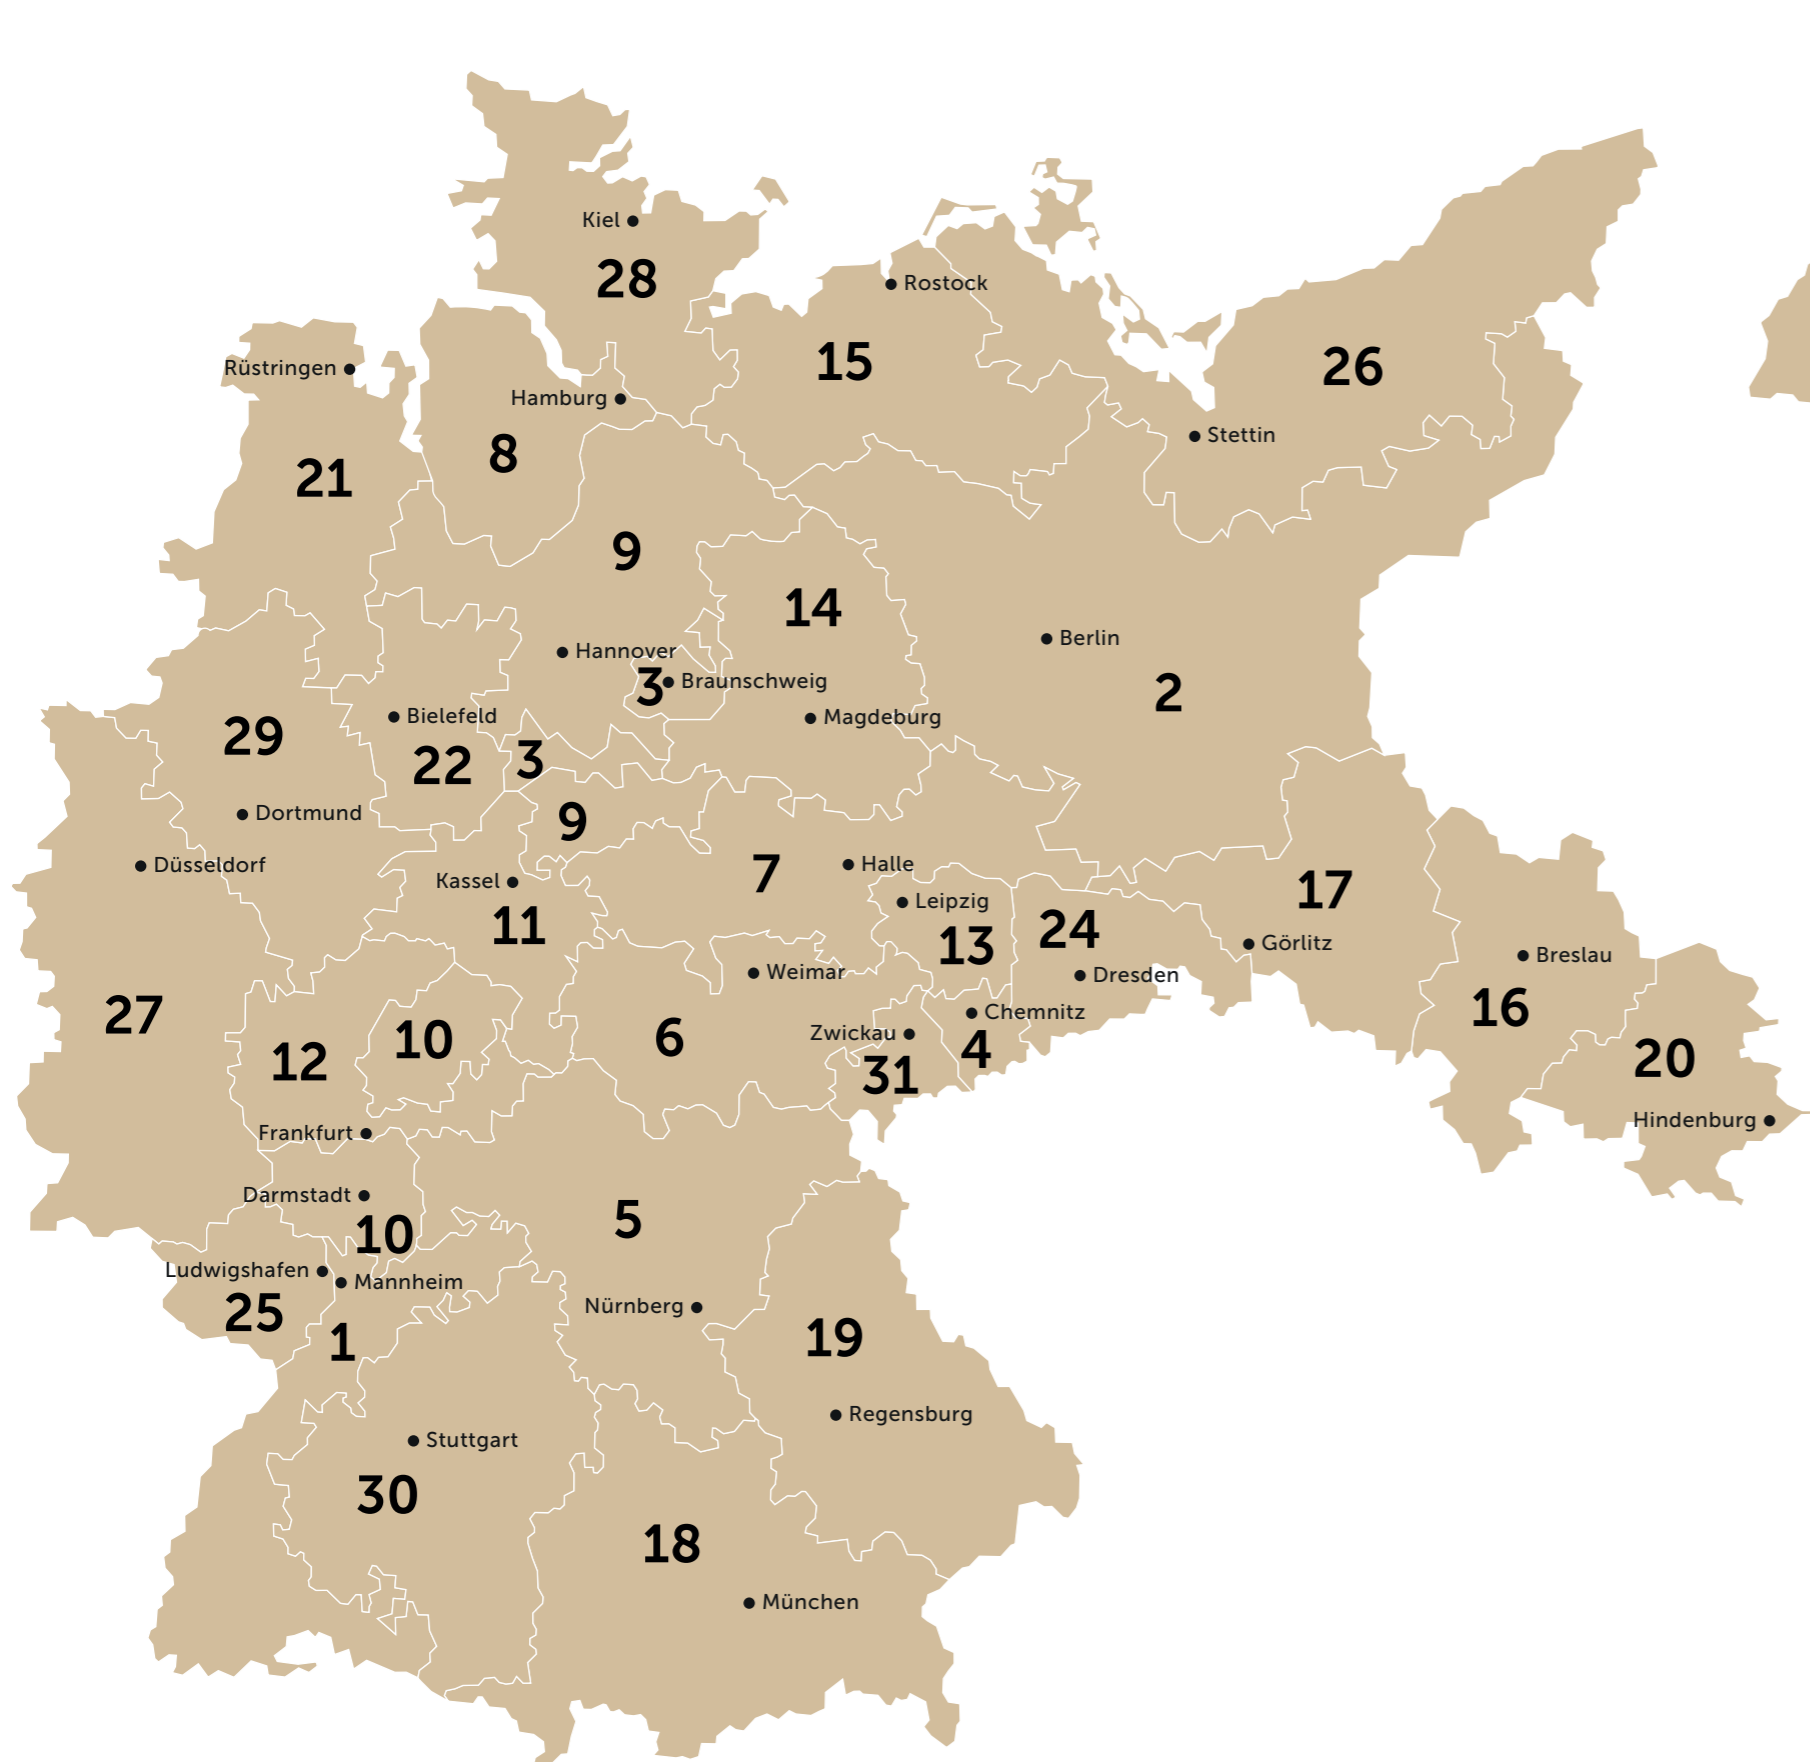

Übersichtskarte der Gae des Reichsbanners Schwarz-Rot-Gold

Stand 1933

| Gaue | Sitz |
|-------------------------------------|----------------|
| 1 Baden | Mannheim |
| 2 Berlin-Brandenburg | Berlin |
| 3 Freistaat Braunschweig | Braunschweig |
| 4 Chemnitz | Chemnitz |
| 5 Franken | Nürnberg |
| 6 Groß-Thüringen | Weimar |
| 7 Halle a.d.S. | Halle / S. |
| 8 Hamburg-Bremen-Nordhannover | Hamburg |
| 9 Hannover | Hannover |
| 10 Volksstaat Hessen | Darmstadt |
| 11 Hessen-Kassel | Kassel |
| 12 Hessen-Nassau | Frankfurt a.M. |
| 13 Leipzig | Leipzig |
| 14 Magdeburg-Anhalt | Magdeburg |
| 15 Mecklenburg-Lübeck | Rostock |
| 16 Mittelschlesien | Breslau |
| 17 Niederschlesien | Görlitz |
| 18 Oberbayern | München |
| 19 Oberpfalz und Niederbayern | Regensburg |
| 20 Oberschlesien | Hindenburg |
| 21 Oldenburg-Ostfriesland-Osnabrück | Rürstingen |
| 22 Östliches Westfalen | Bielefeld |
| 23 Ostpreußen | Königsberg |
| 24 Ostsachsen | Dresden |
| 25 Pfalz | Ludwigshafen |
| 26 Pommern | Stettin |
| 27 Rheinland* | Düsseldorf |
| 28 Schleswig-Holstein | Kiel |
| 29 Westliches Westfalen | Dortmund |
| 30 Württemberg | Stuttgart |
| 31 Westsachsen | Zwickau |

* bis 31.12.1930:
Gau Düsseldorf und Gau Köln